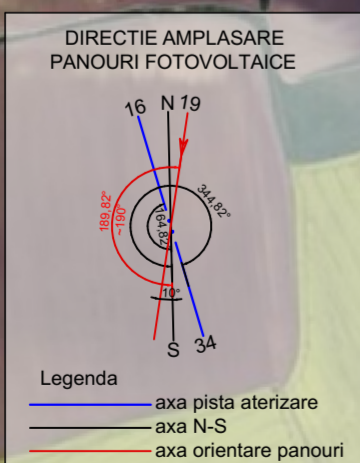

Plan de incadrare in zona scara 1:10000

- LIMITA TERITORIULUI ADMINISTRATIV AL UNITATILOR TERRITORIALE DE BAZA
- AMPLASAMENT STUDIAT
NC 88453, NC 60241
- CENTRALA FOTOVOLTAICA PROPUSA

VERIFICATOR/ EXPERT	NUME	SEMĂNĂTURĂ	CERINTA	REFERATUL DE VERIFICARE/ RAPORT DE EXPERTIZA TEHNICA titlu/ nr. / data
	S.C. SHAPES ZONE STUDIO S.R.L. proiectare de arhitectura loc. Horia, str. Cimpului, nr.56, jud. Neamt. RO 34745744 J27424/2015 Tel: 0766438823			Beneficiar: R.A. AEROPORTUL INTERNATIONAL - GEORGE ENESCU-BACAU Adresa amplasament: NC 88453, str. Aeroportului, nr. 1, mun. Bacău, jud. Bacău NC 60241, loc. Sărata, com. Sărata, jud. Bacău Scara 1:10000 Data mar. 2025
SPECIFICATIE	NUME	SEMNATURA		Proiect nr. 2/2025
Sef proiect	arh. D. Ababei			Faza: SF
Proiectat	arh. D. Ababei			Planşa nr. A01
Desenat	arh. D. Ababei			