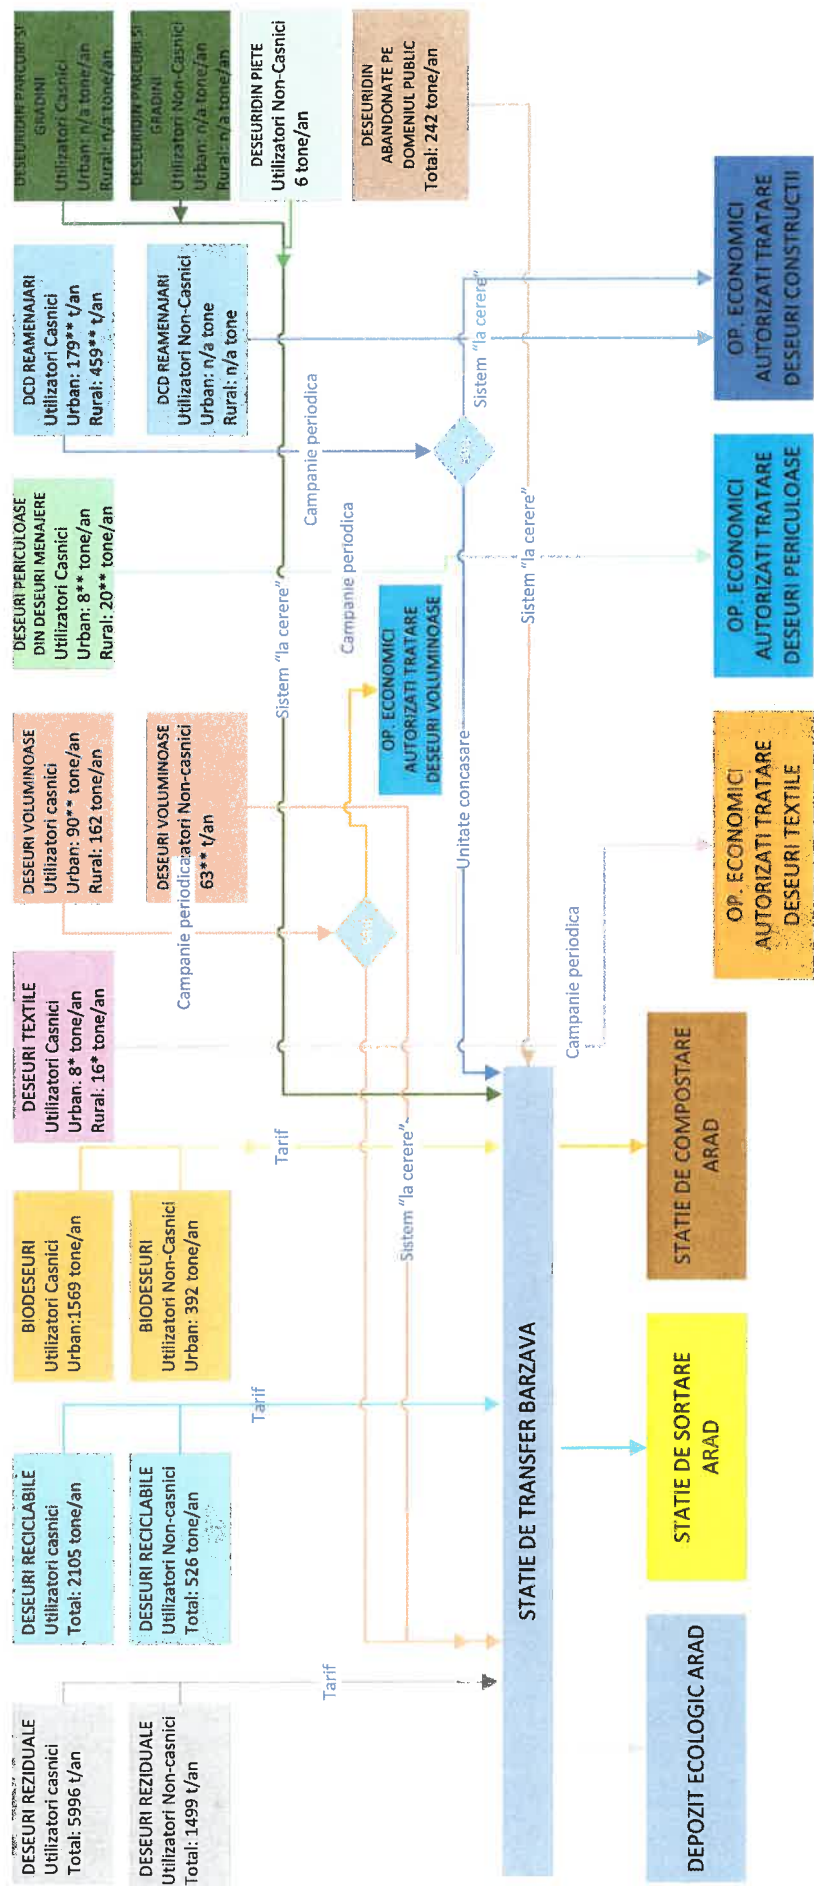

FLUXUL DESEURILOR ZONA 5 – BARZAVA, JUDETUL ARAD

Legenda:

* - reprezinta 25% din cantitatea generata, estimat a se colecta in cadrul campaniilor, NU reprezinta indicator de performanta

** - reprezinta cantitatea estimata a fi generata

n/a – nu sunt date disponibile (acestea nu influenteaza oferta, fiind servicii asigurate "la cerere" contra cost

Campaniile periodice pentru colectare: Deșeurii voluminoase de la utilizatori casnici, textile, deșeurii periculoase din deșeurile menajere, DCD de la utilizatori casnici sunt incluse in tariful serviciului