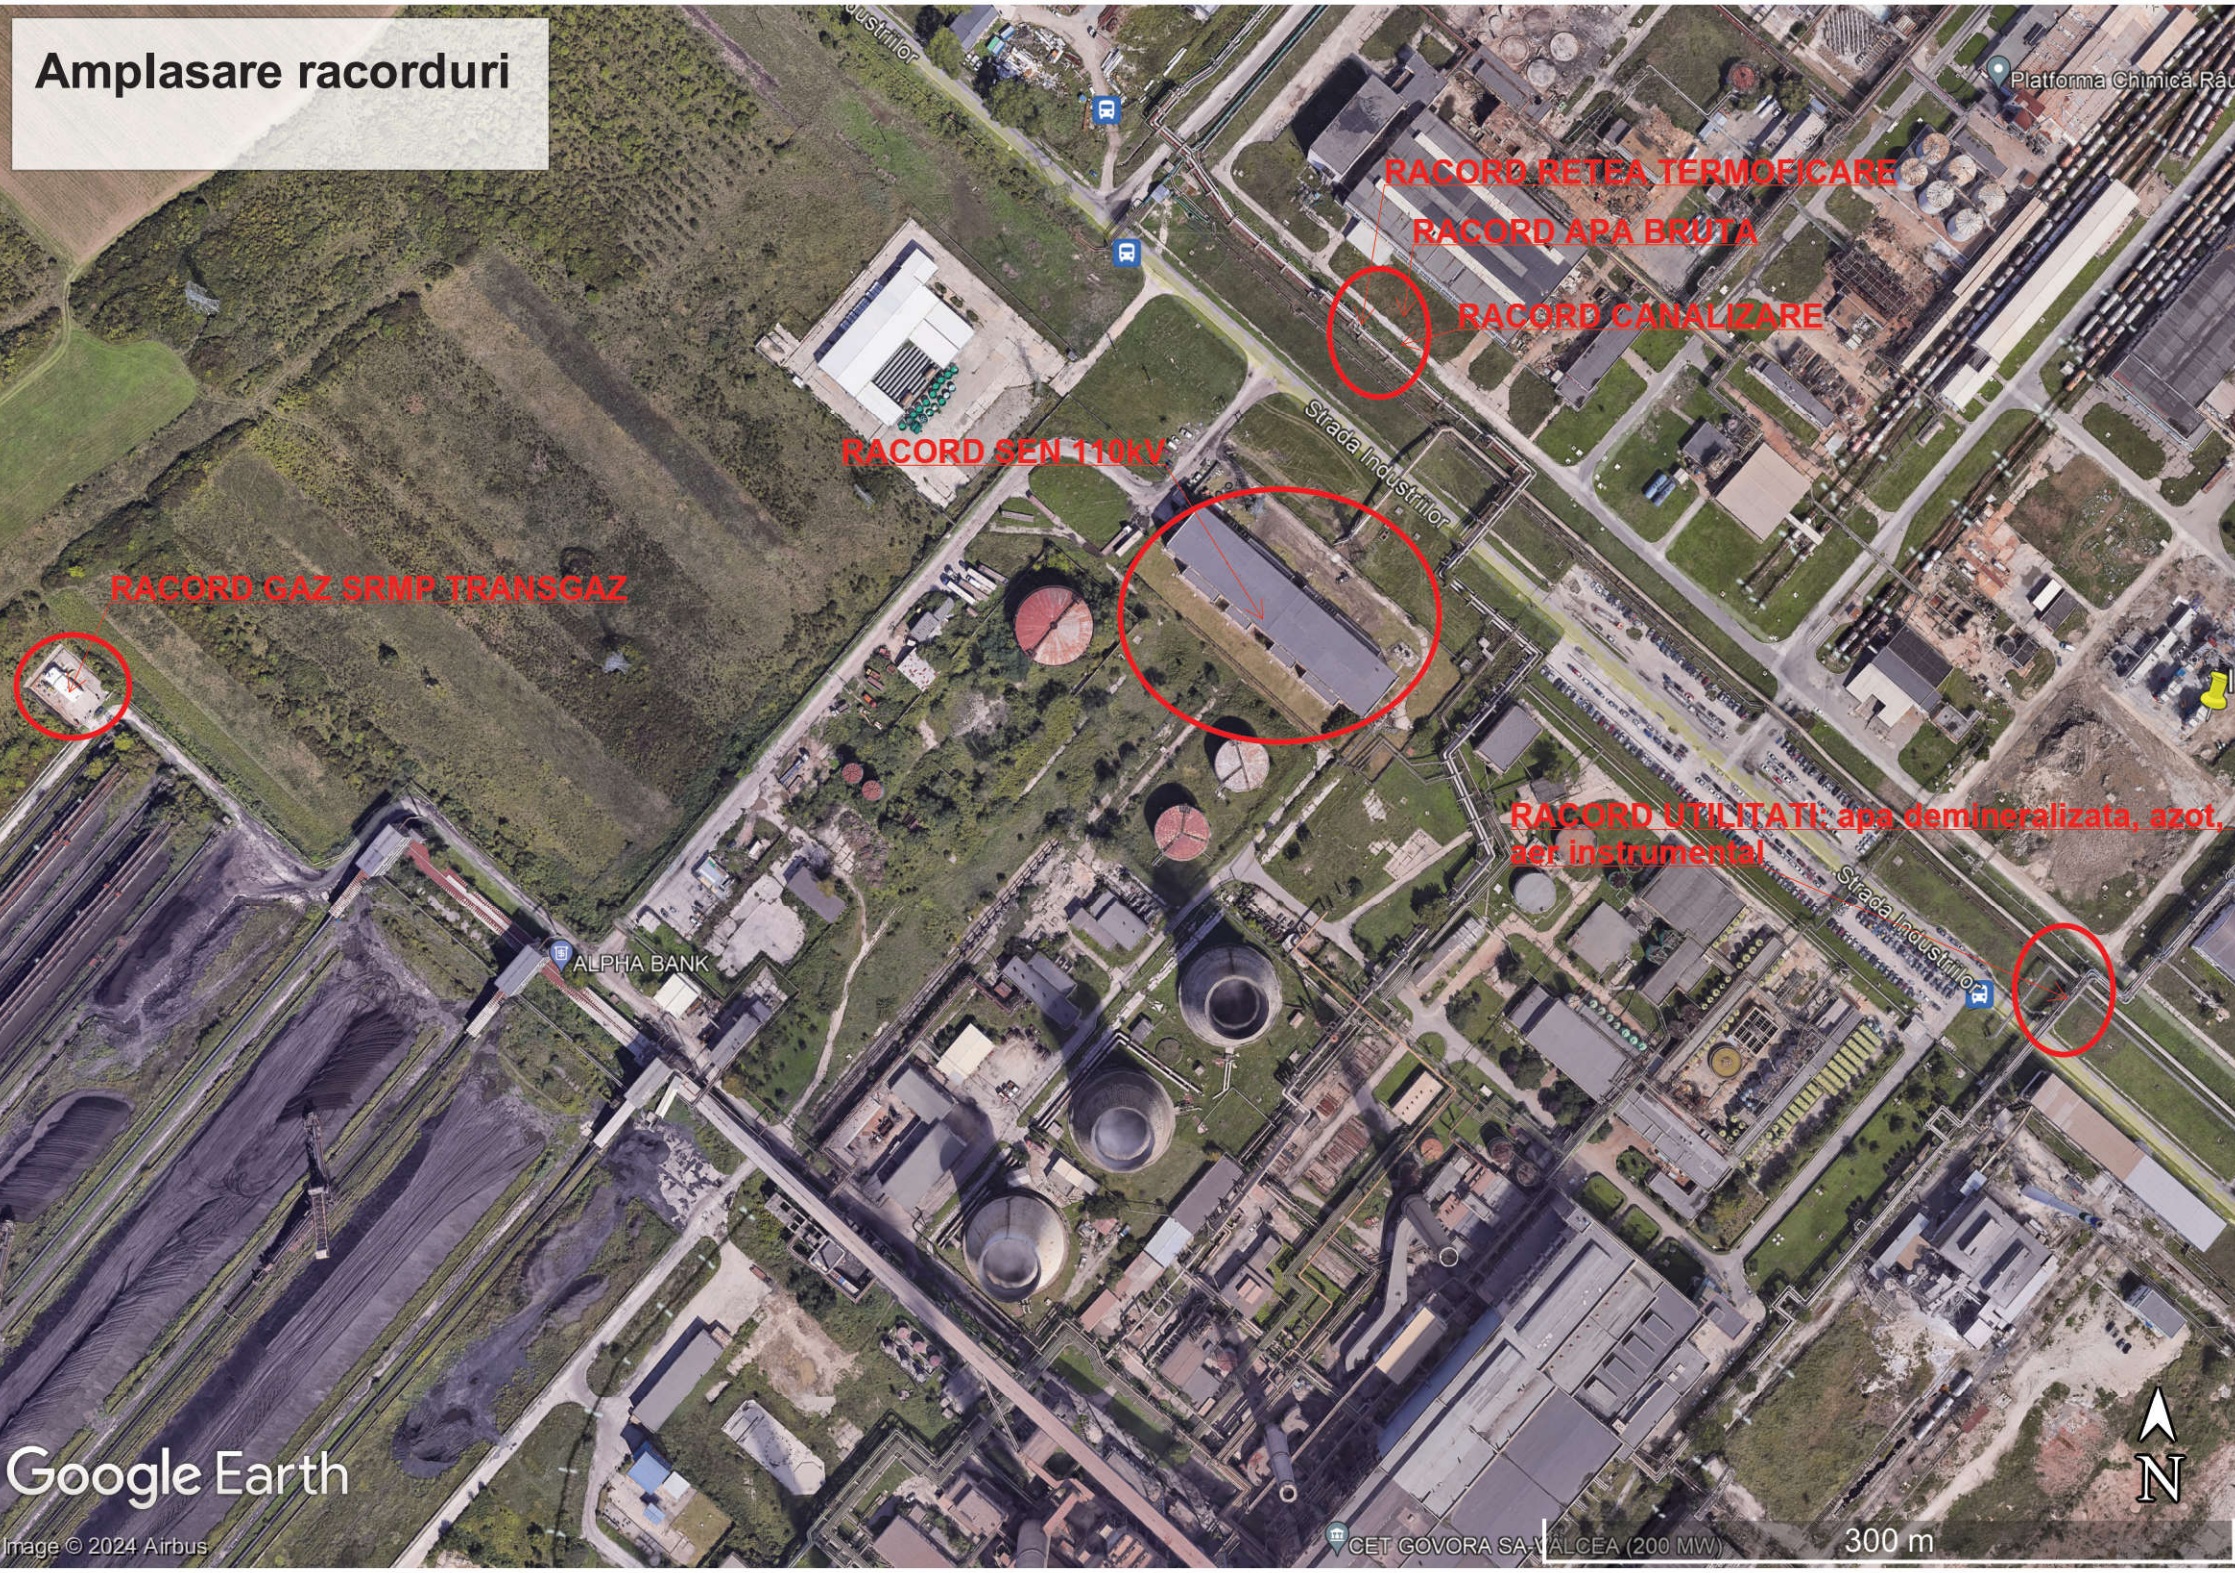

Amplasare racorduri

Google Earth

Image © 2024 Airbus

CET GOVORA SA - VALCEA (200 MW)

300 m