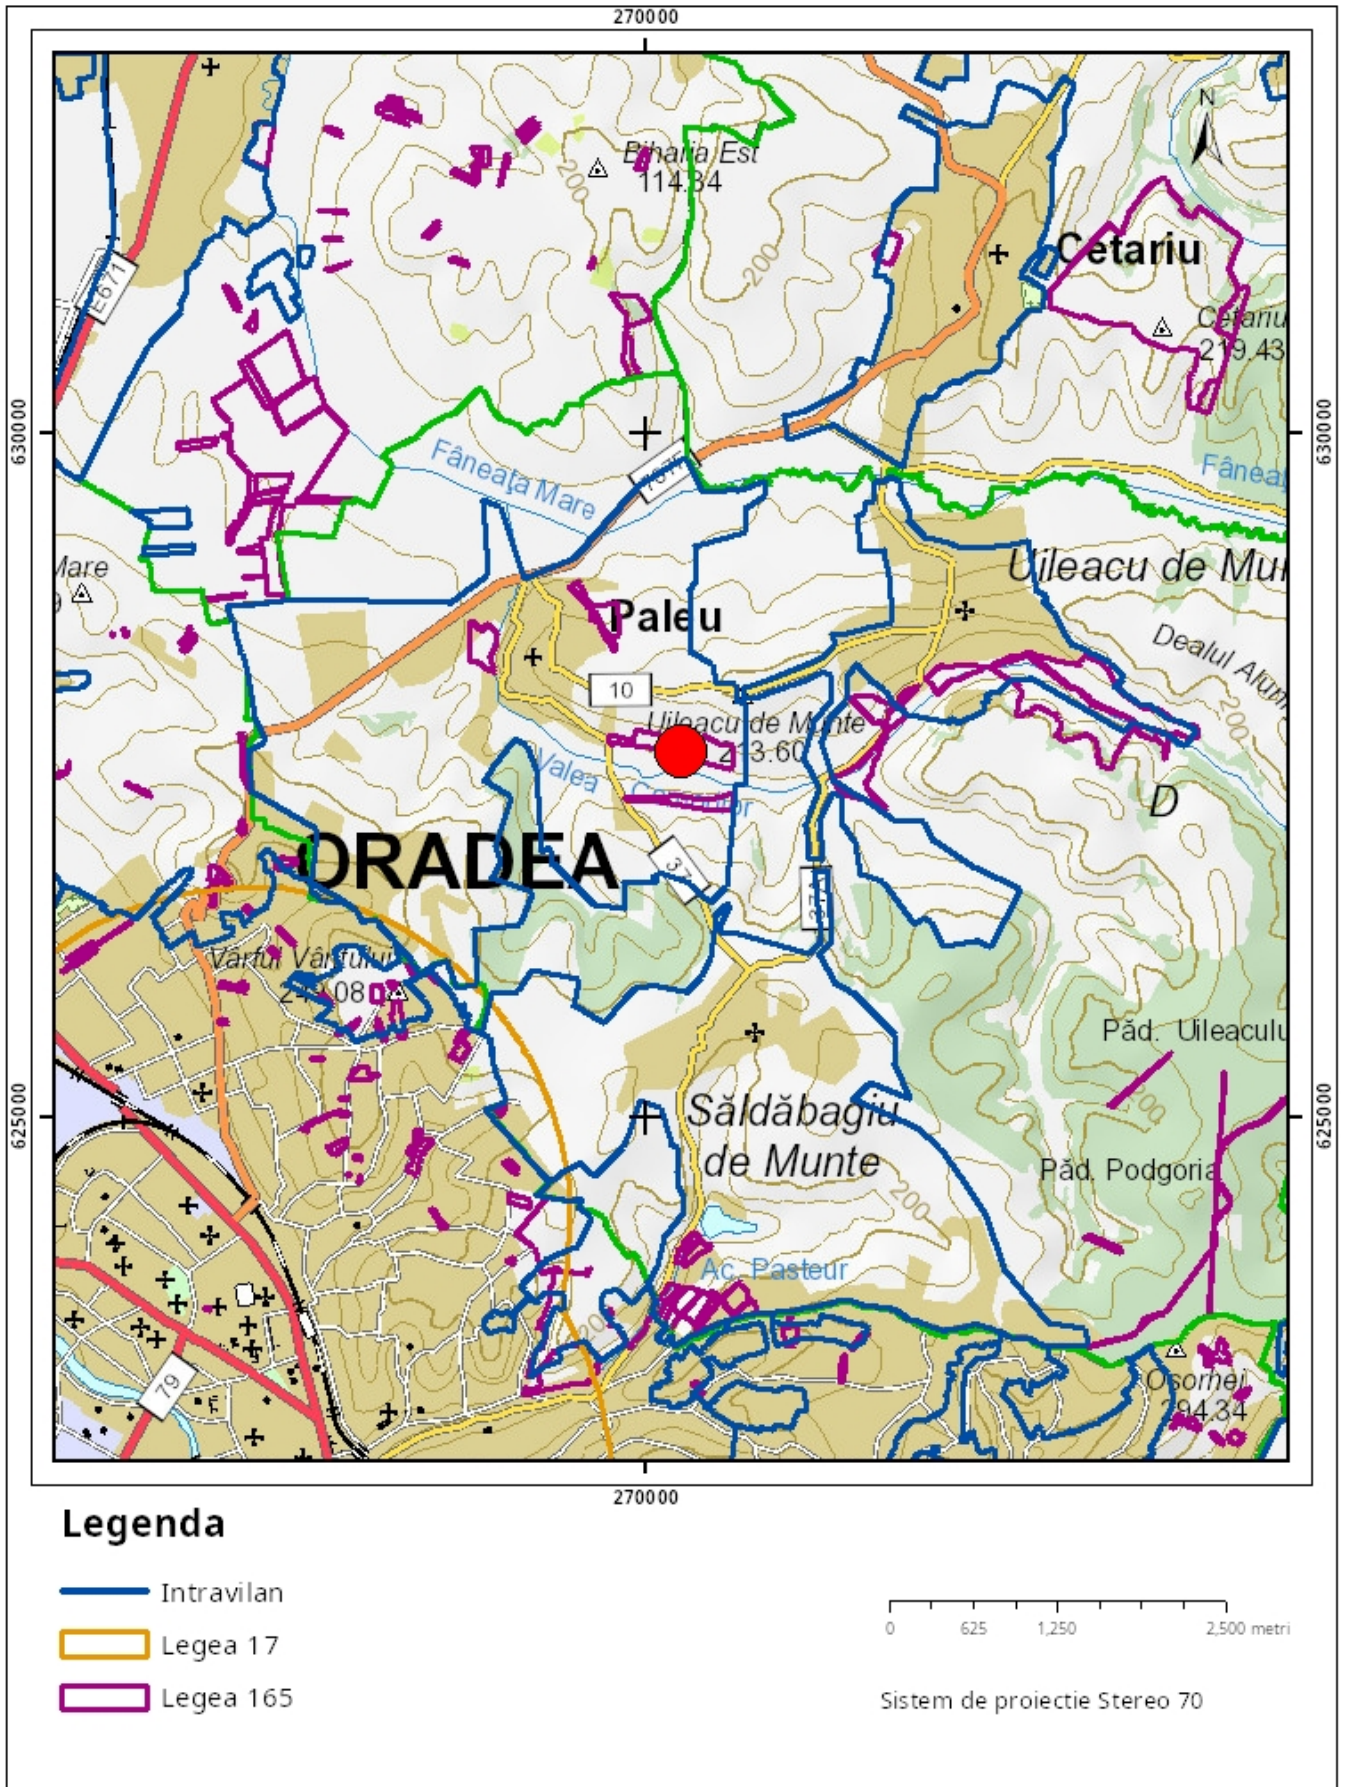

Cod verificare

100160804424

EXTRAS DE PLAN CADASTRAL

pentru imobilul cu IE 50279, UAT Paleu / BIHOR, Loc. Paleu

Nr.cerere	146185
Ziua	17
Luna	11
Anul	2023

Teren: 131.811 mp

Teren: Intravilan

Categoria de folosinta(mp): Altele0

Plan detaliu

Plan de ansamblu

Sarcini tehnice (intersecții cu limitele legilor speciale)
Legea 17, Art. 3 □

Semnat electronic

Ultima actualizare a geometriei: 14-04-2015
Data și ora generării: 17-11-2023 00:55