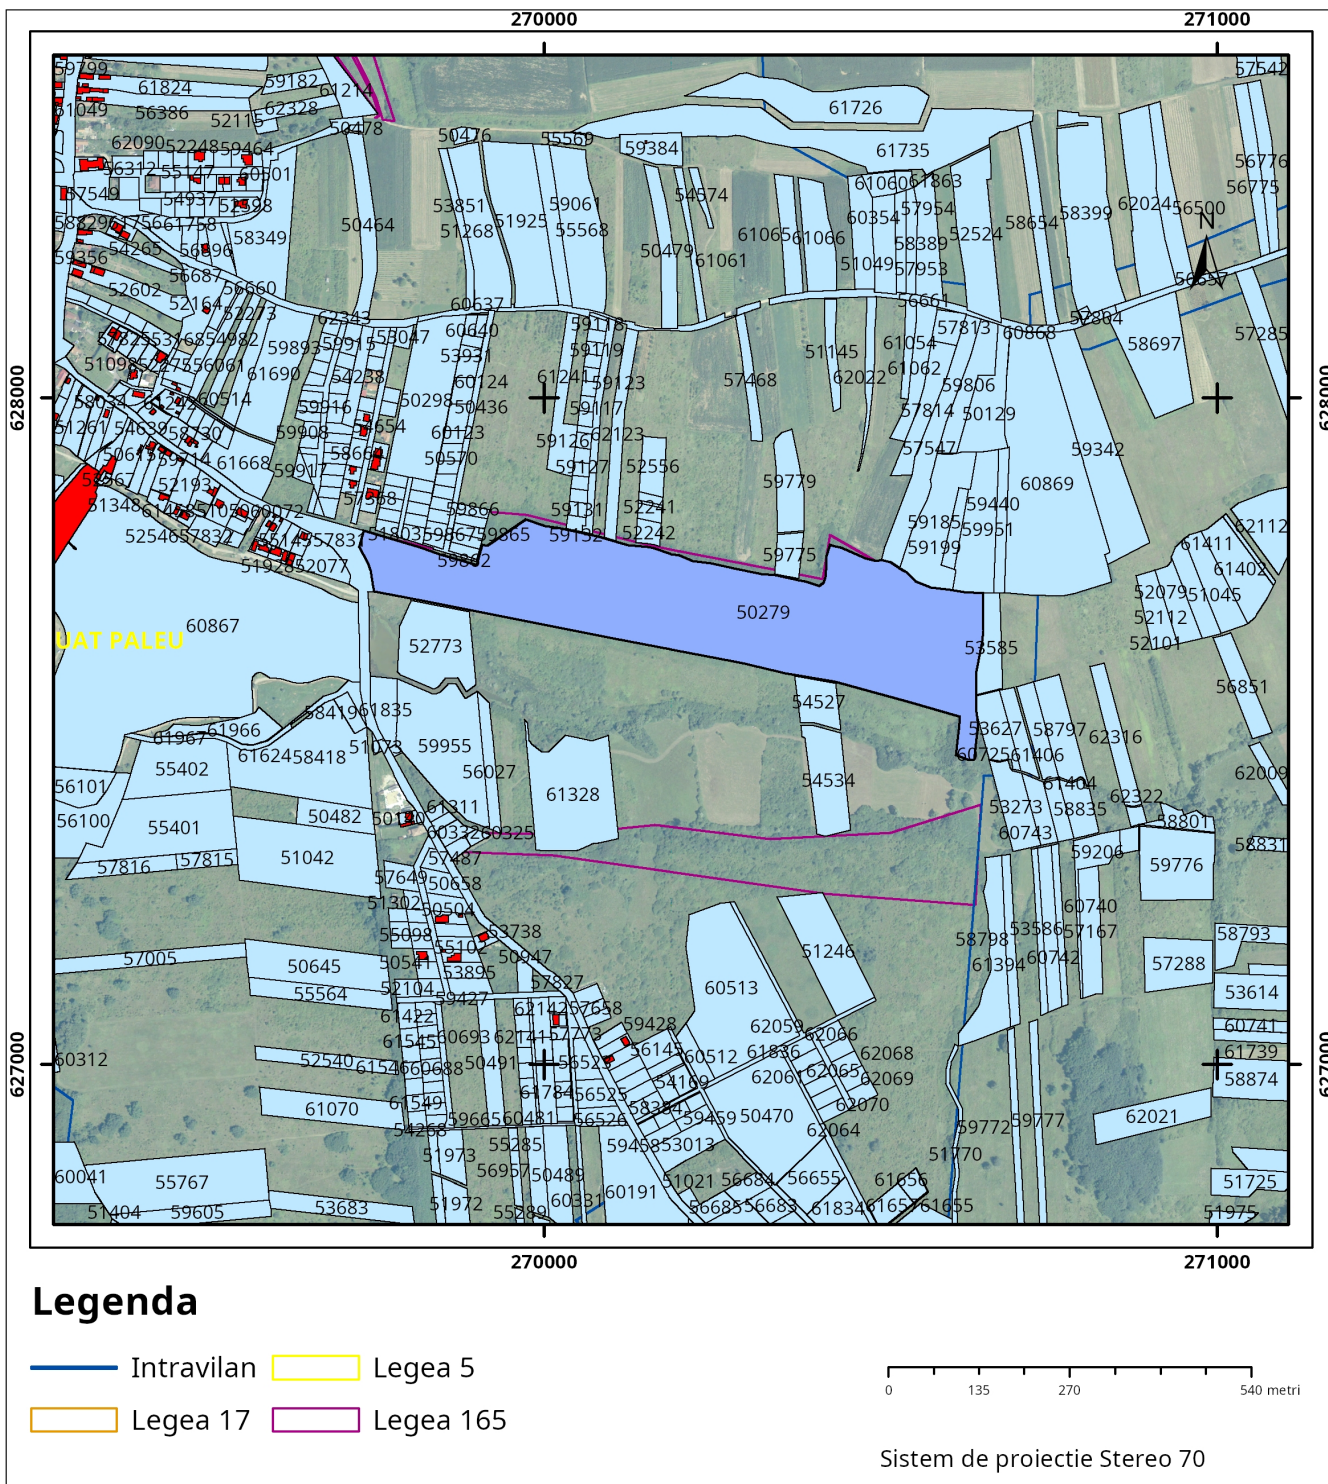

Cod verificare

100160804424

EXTRAS DE PLAN CADASTRAL

pentru imobilul cu IE 50279, UAT Paleu / BIHOR, Loc. Paleu

Nr.cerere	146185
Ziua	17
Luna	11
Anul	2023

Teren: 131.811 mp

Teren: Intravilan

Categoria de folosinta(mp): Altele0

Plan detaliu

Plan de ansamblu

Sarcini tehnice (intersecții cu limitele legilor speciale)
Legea 17, Art. 3 □

Semnat electronic

Ultima actualizare a geometriei: 14-04-2015
Data și ora generării: 17-11-2023 00:55