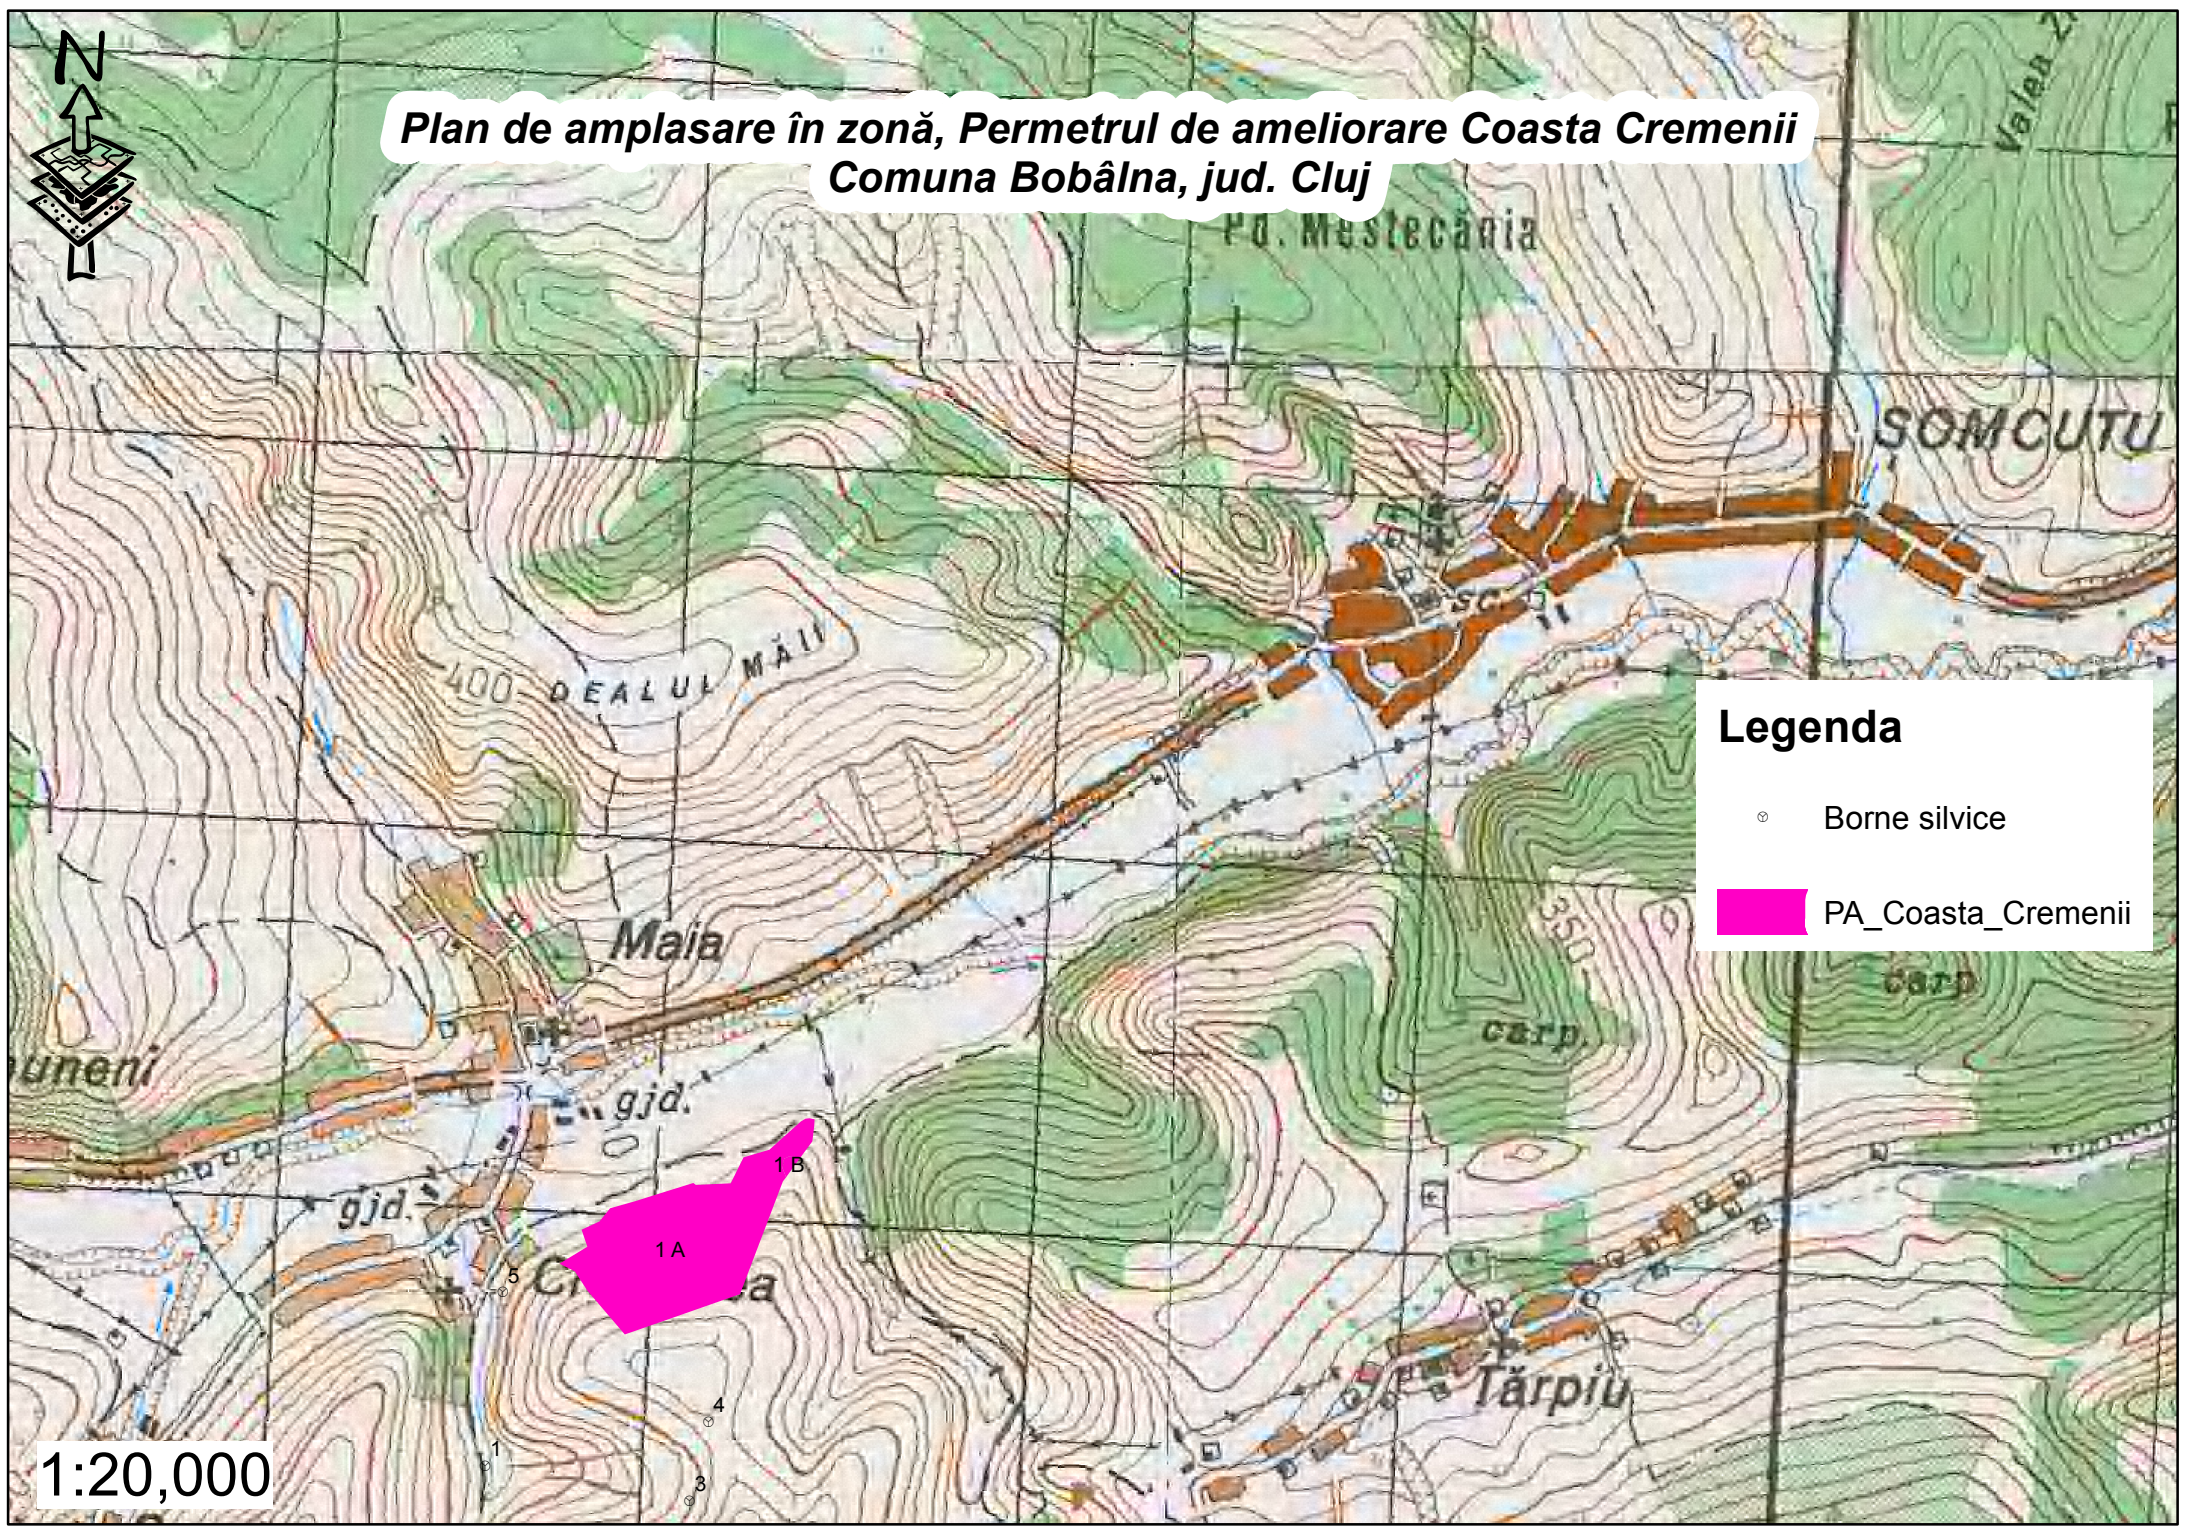

**Plan de amplasare în zonă, Perimetrul de ameliorare Coasta Cremenii
Comuna Bobâlna, jud. Cluj**

Legenda

- Borne silvice
- PA_Coasta_Cremenii

1:20,000