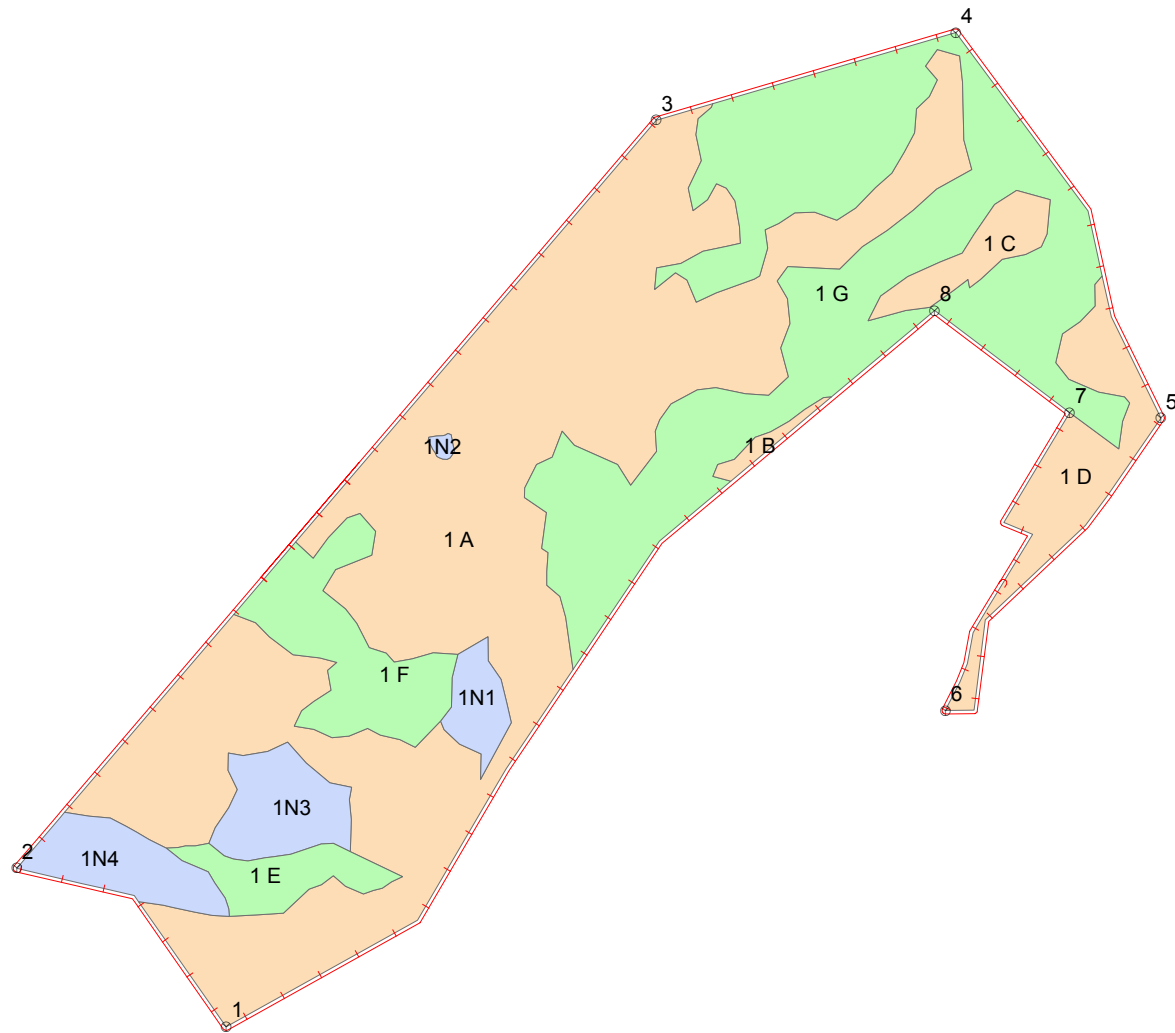

# Planșa formulelor de împădurire, Perimetrul de ameliorare La Patru Dâmburi Comuna Mihai Viteazu, jud. Cluj

## Legenda

- ⊗ Borne silvice
- Gard plasa de sarma
- limita subparcela
- US 1 - 75Sc 25GI (Dd, Vi.t, MI, Cd)
- US 2 - VEGETATIE EXISTENTA
- US 3 - NEPRODUCTIV

1:5,000