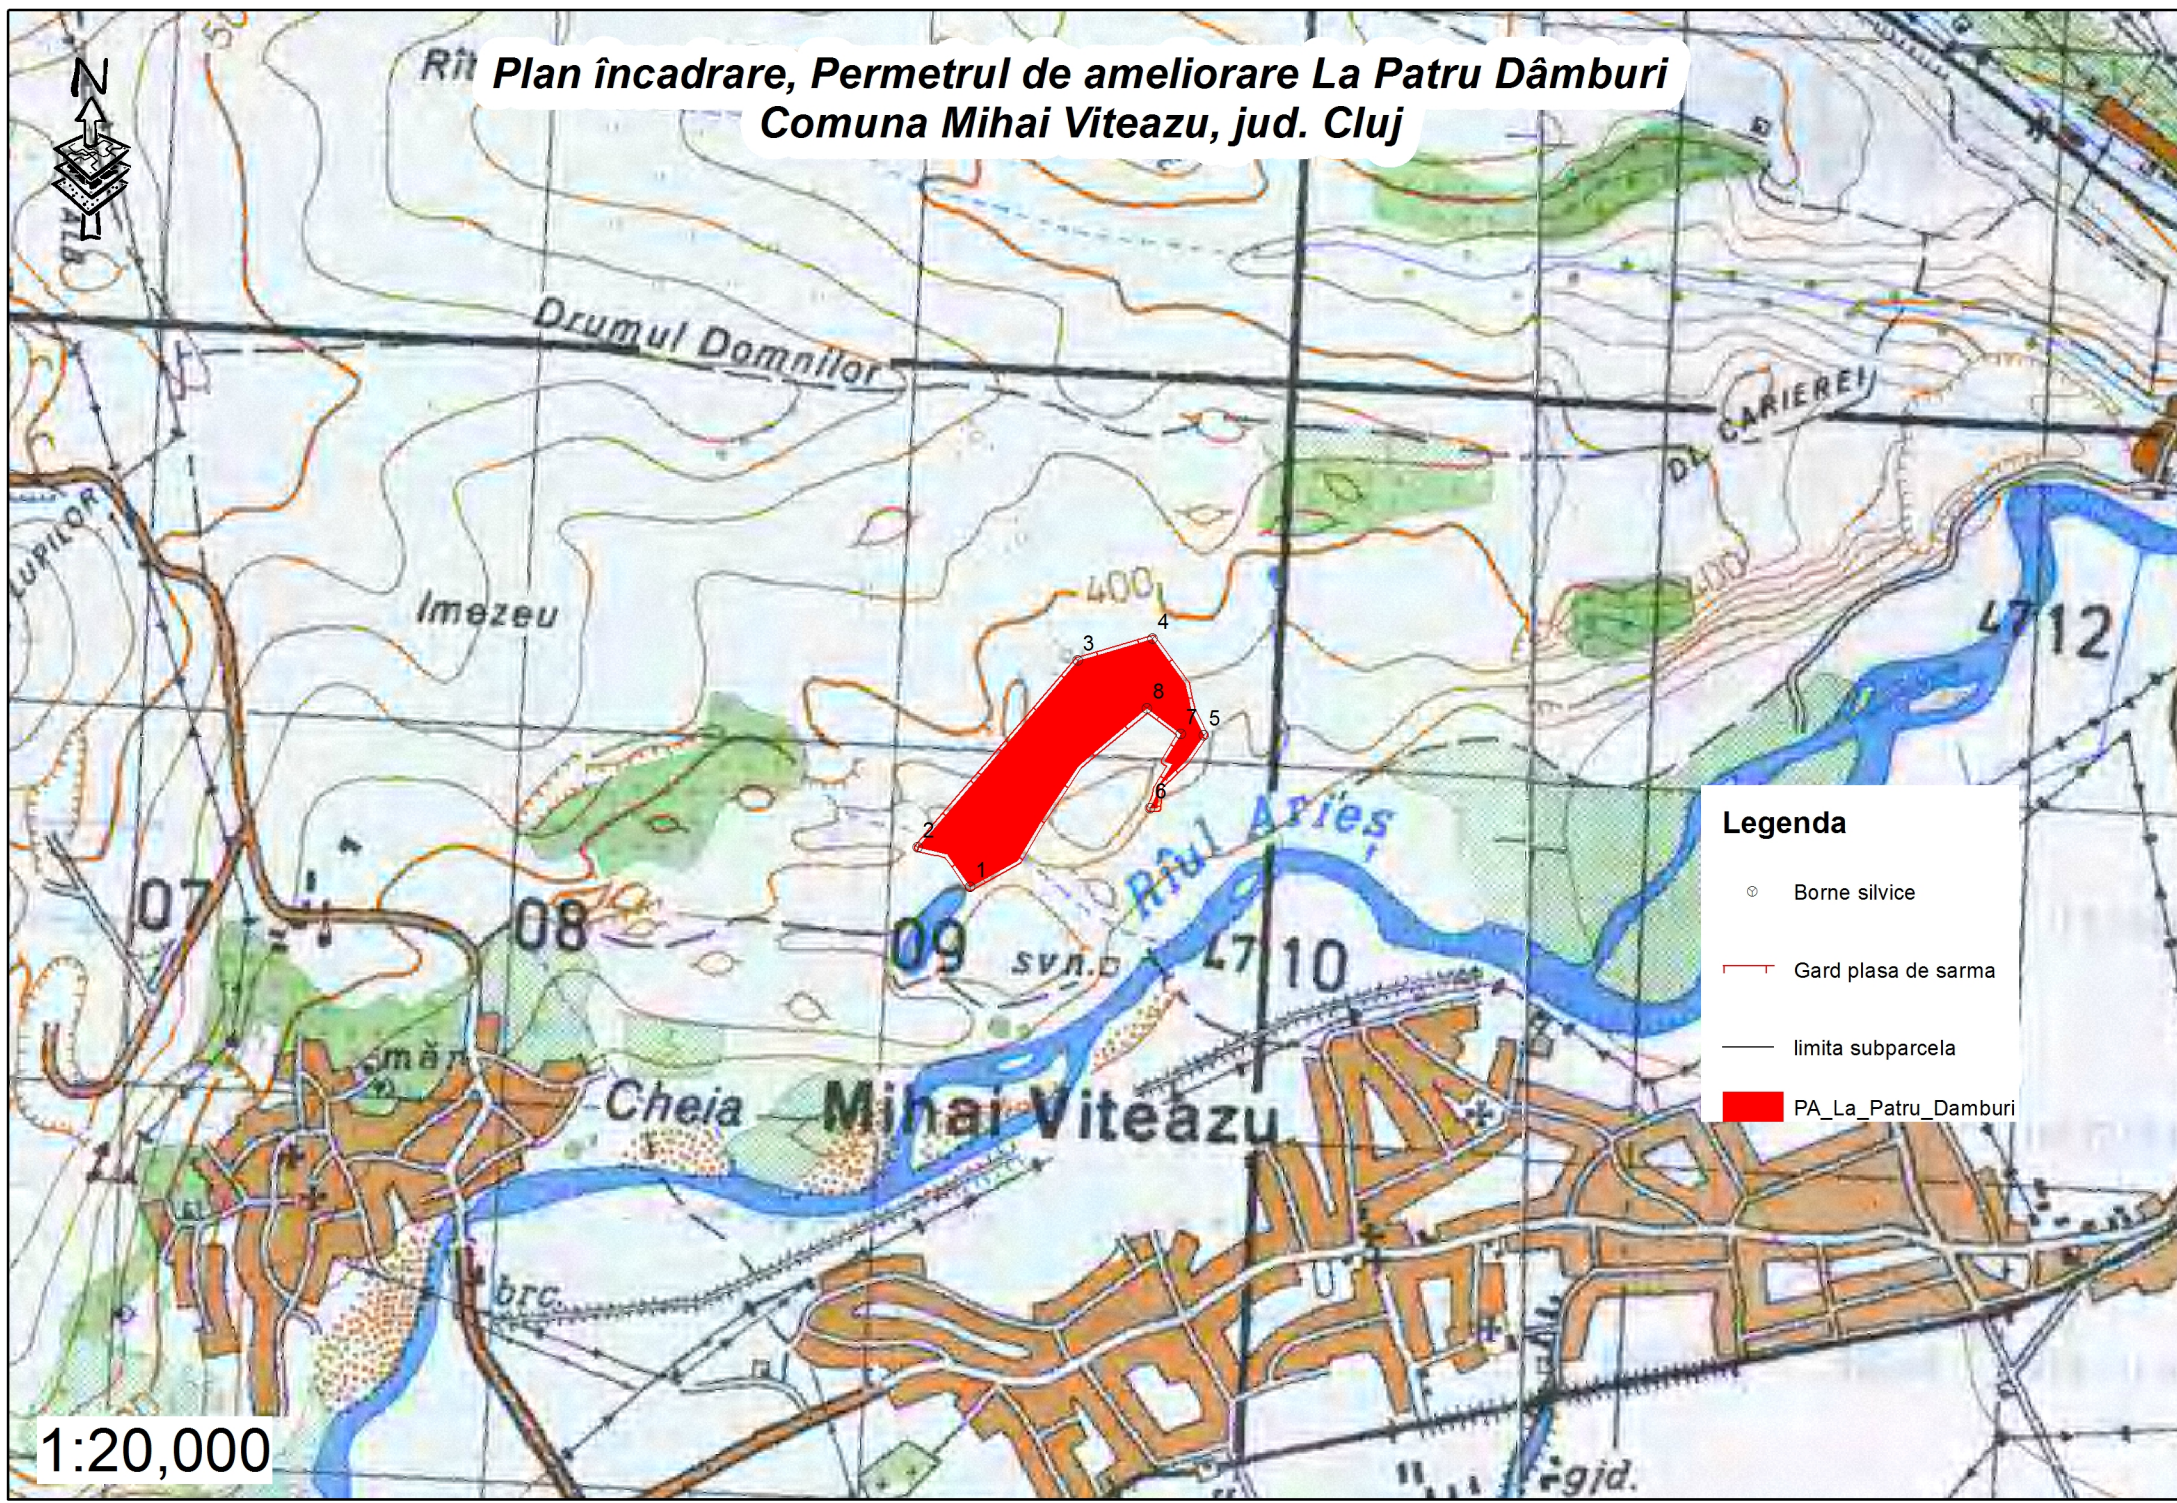

**Rîi Plan încadrare, Perimetrul de ameliorare La Patru Dâmburi  
Comuna Mihai Viteazu, jud. Cluj**

**Legenda**

- ◉ Borne silvice
- Gard plasa de sarma
- limita subparcela
- PA\_La\_Patru\_Damburi

1:20,000