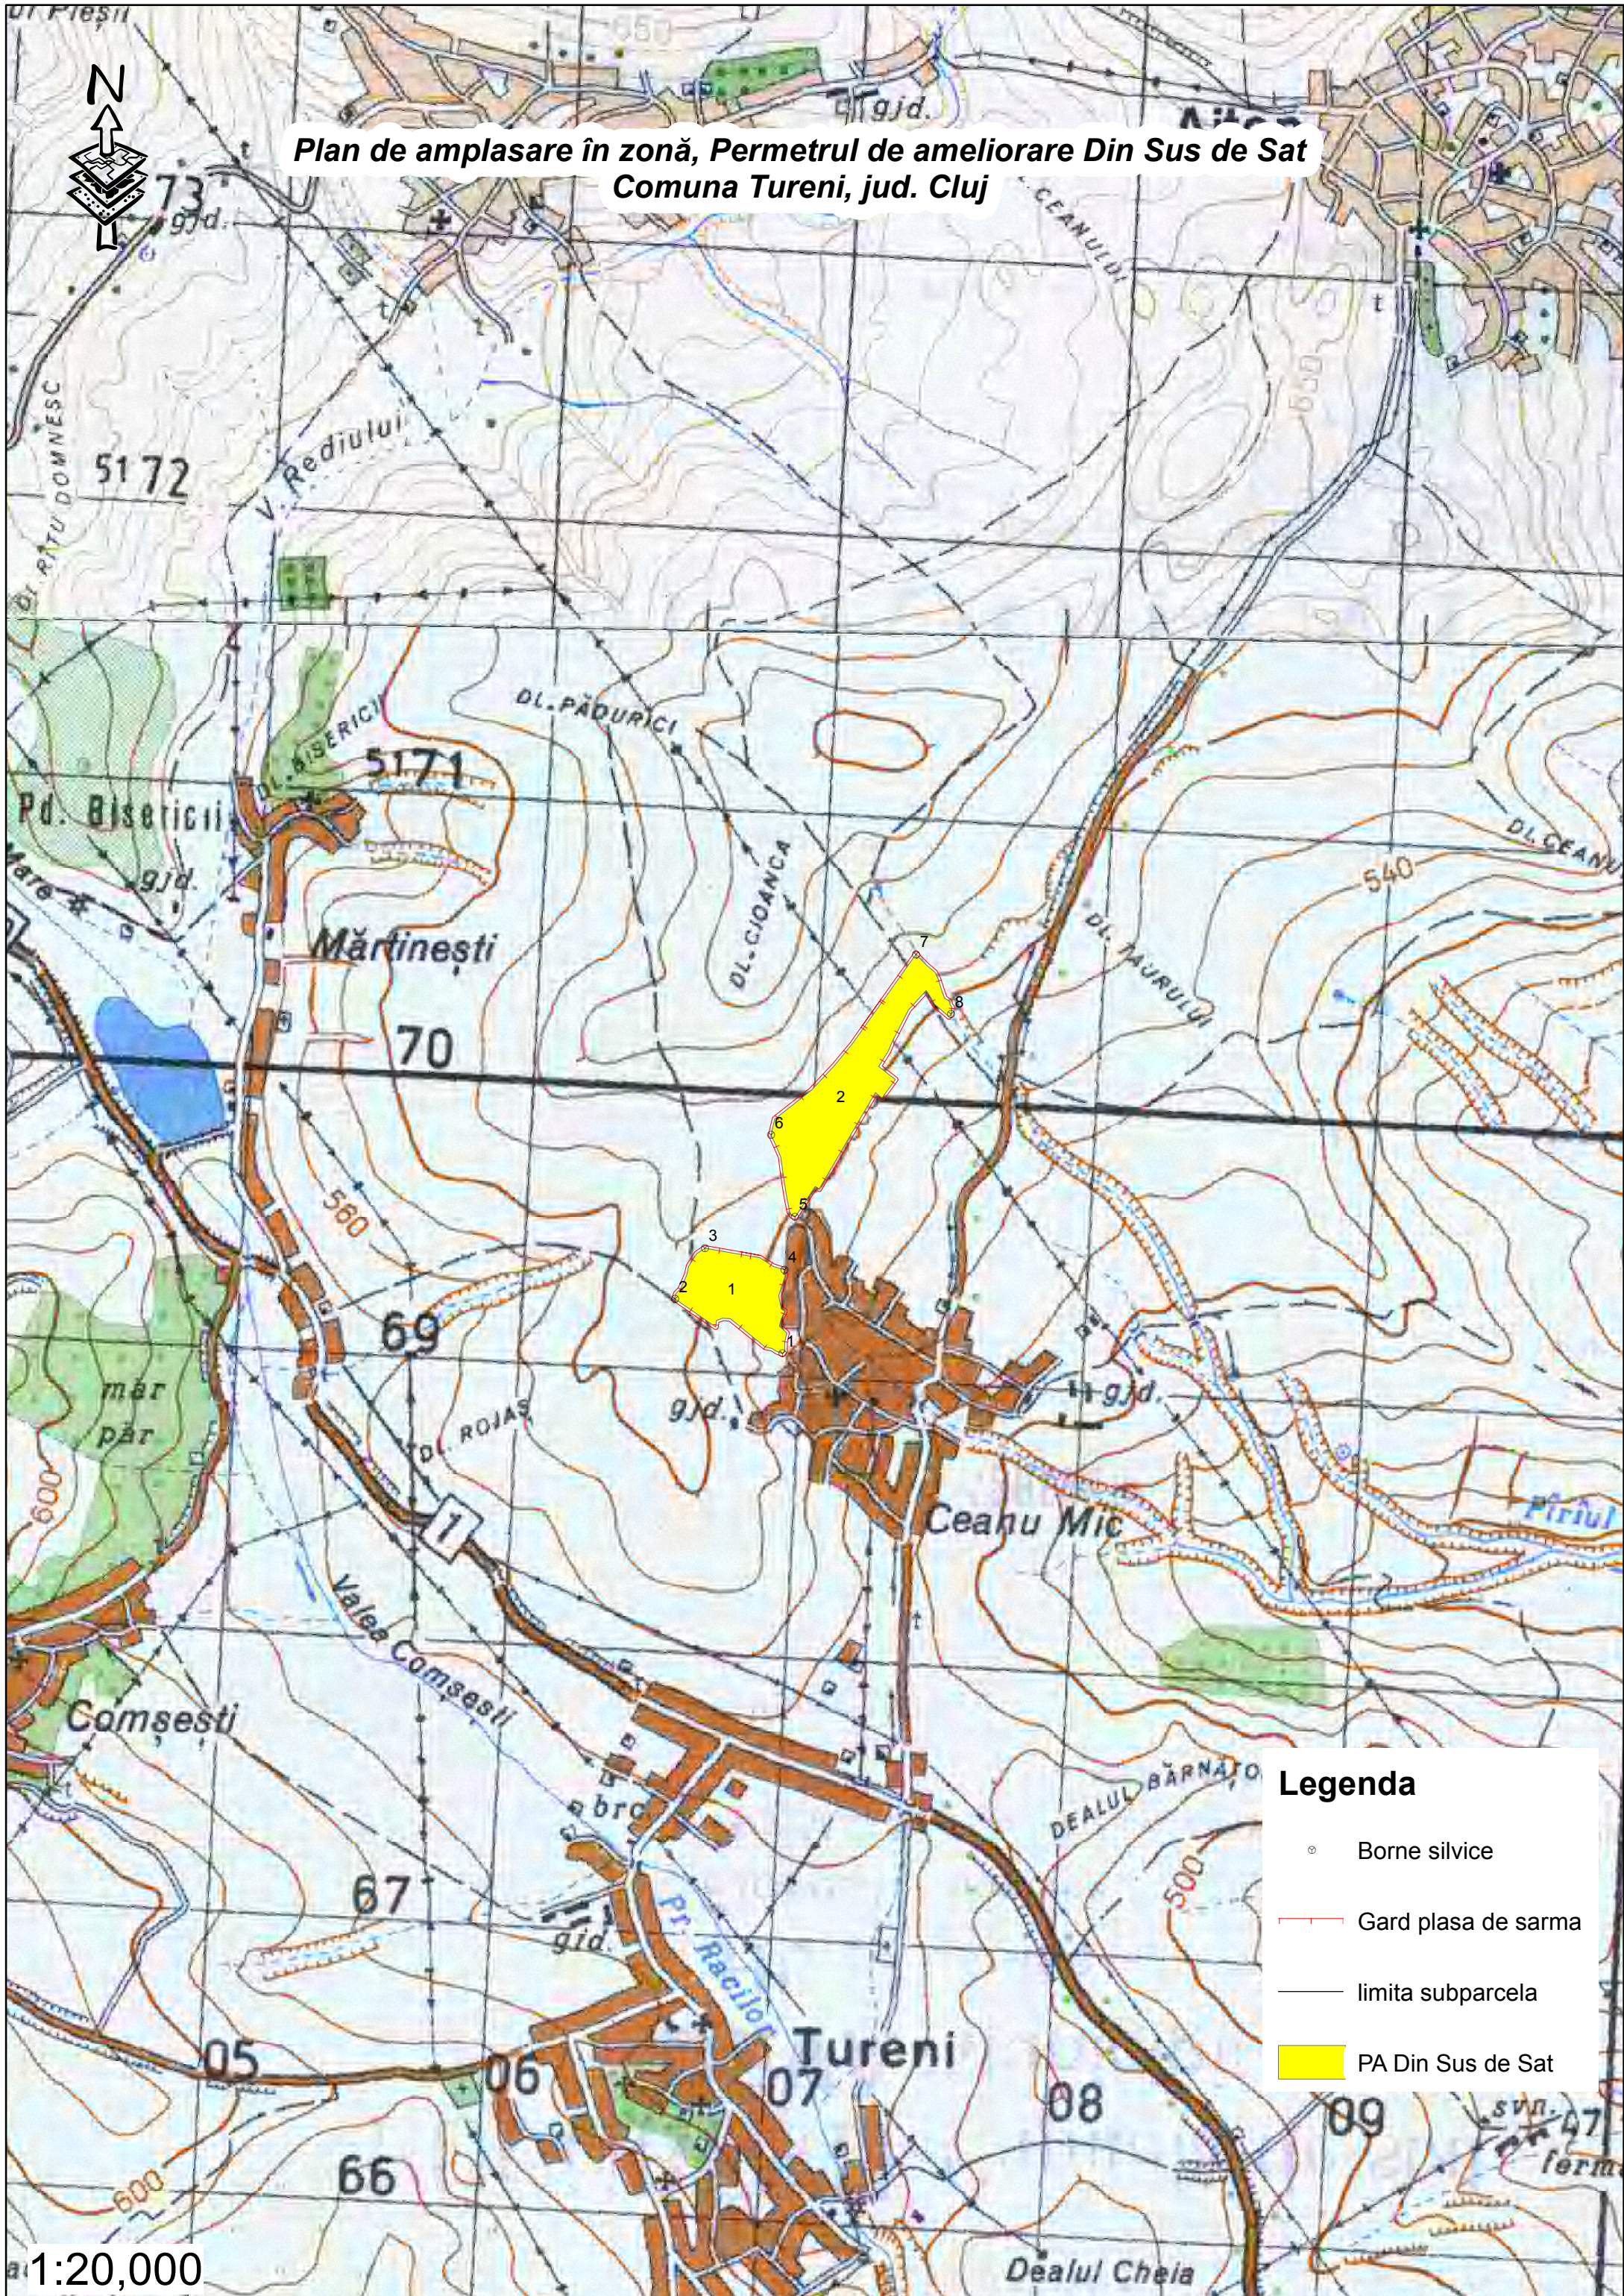

Plan de amplasare în zonă, Permetrul de ameliorare Din Sus de Sat  
Comuna Tureni, jud. Cluj

**Legenda**

- ◉ Borne silvice
- Gard plasa de sarma
- limita subparcela
- PA Din Sus de Sat

1:20,000