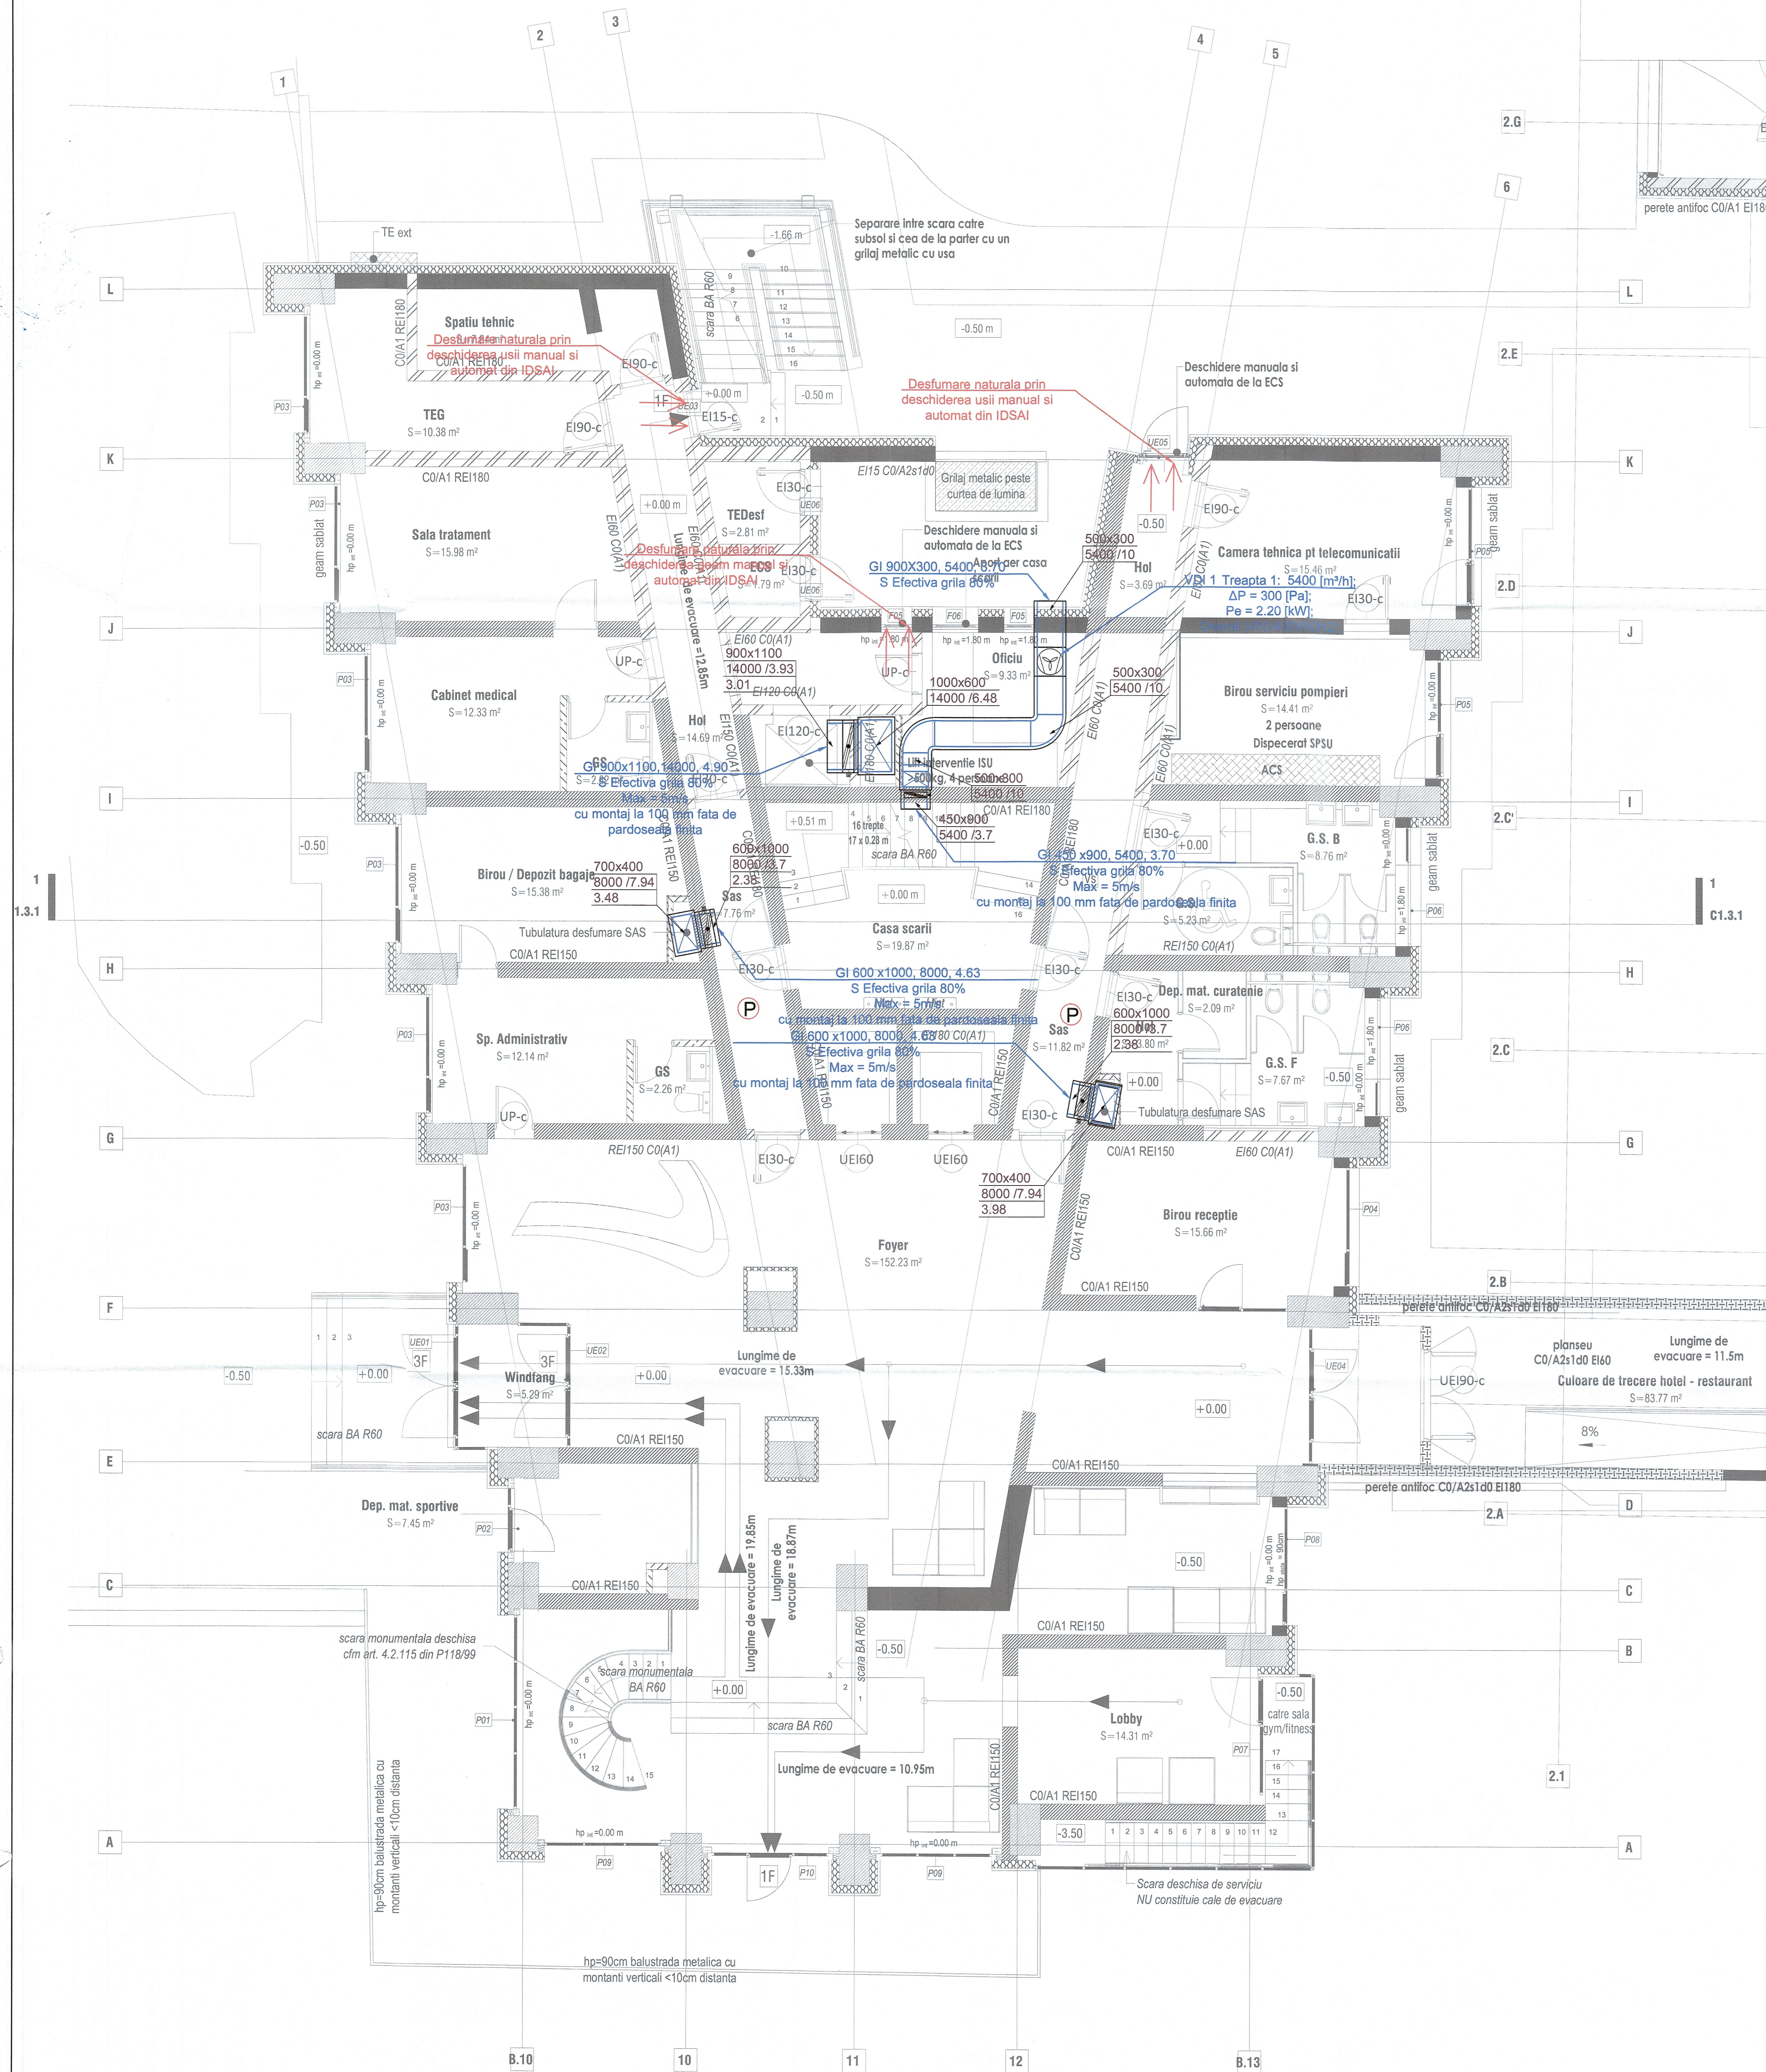

LEGENDA

	VI	VENTILATOR DE COMPENSARE/PRESURIZARE TIP TURELA
	VI	VENTILATOR DE COMPENSARE/CASA SCARA EI60
	GI	GRILA DE ASPIRATIE MONTATA LA EXTERIOR
	GI	GRILA DE INTRODUCERE REZISTENTA LA FOC EI 60'
		VOLET CU DECLANSARE ELECTROMAGNETICA PENTRU INTRODUCERE AER EI 60'
		SERVOMOTOR ACTIONARE VOLETI/CLAPETI CU ALIMENTARE 24V
		TUBULATURA RIGIDA RECTANGULARA PENTRU PRESURIZARE, REZISTENTA LA FOC EI 60'
		PRESOSTAT CU ROL DE MENTINERE A PRESIUNII MAXIME IN SASURI LA VALDAREA DE PA. COMANDA PORNIRE/OPRIREA VENTILATORULUI SAU AJUSTAREA TURATIEI ACESTUIA
	P	OCHI MOBIL/USA PENTRU EVACUAREA FUMULUI DIN CASA DE SCARA APLASAT IN TREMEA SUPERIOARA A ULTIMULUI NIVEL